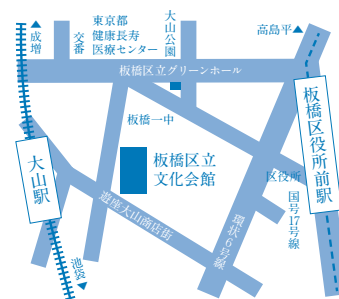

板橋区混声合唱団

第44回定期演奏会

指揮 高井優希 (当団音楽監督) ピアノ 服部真由子 (当団ピアニスト)

板橋区愛唱歌

「愛するふるさと」

薩摩忠 詞/山本直純 曲

モテット

"Locus iste" WAB 23 (第25番)

"Os iusti" WAB 30 (第28番)

A. ブロックナー 曲

混声のための童謡名歌集

「日本の四季めぐり」

名田綾子 編

混声合唱アルバム

「丸ちゃんが歌ったうた」

横山潤子 編

混声合唱曲集

「地平線のかなたへ」

谷川俊太郎 詩/木下牧子 曲

2023. **7.22** (土)

【開場】14:30 【開演】15:00

場所 板橋区立文化会館大ホール

東武東上線大山駅北口から徒歩3分

都営三田線板橋区役所前駅A3出口から徒歩7分

料金 入場料:1,000円(全席自由)

【発売開始2023.6.21(水)】

※2歳以下で保護者のひざ上観覧は無料、3歳からお席が必要です。

※演奏中は他のお客様へのご配慮をお願いいたします。 ※出演者への贈り物は固く辞退いたします。

【チケットに関するお問い合わせ】板橋区立文化会館1F チケットカウンター 03-3579-5666 (9時～20時) ※保守点検日は17時まで。

区内チケット取扱店 ※窓口販売のみ。電話予約はできません。営業時間や定休日は、各店舗にお問い合わせください。

・CAFE DINING「NAKAJUKU」	☎03-6915-5066	板橋区役所南館1階
・時計・宝飾・メガネ「光輝」	☎03-3964-6511	板橋駅前本通り商店街
・全国ふるさとふれあいショップ「とれたて村」	☎03-6905-8441	ハッピーロード大山商店街
・中板堂	☎03-3579-0010	中板橋商店街
・書林朝日書店	☎03-3966-5840	志村坂上駅A3出口横
・高島平南天堂	☎03-3936-4455	高島平団地内・壱番街
・大野屋文具店	☎03-3956-1417	宮の下商店街入口
・長太郎不動産(成増駅北口前店)	☎03-3938-0002	成増駅北口前

インターネット販売:区立文化会館・グリーンホールのホームページから (<https://www.itabashi-ci.org/culturehall/>)
24時間受付(発売初日の9時～) ※事前の登録が必要になります。

【主催】(公財)板橋区文化・国際交流財団 03-3579-3130 (9:00～17:00)

♪団員募集中♪ 板橋区混声合唱団のホームページ <https://www.itakonn.org/> もぜひ訪れてください。

板混ホームページはこちら →